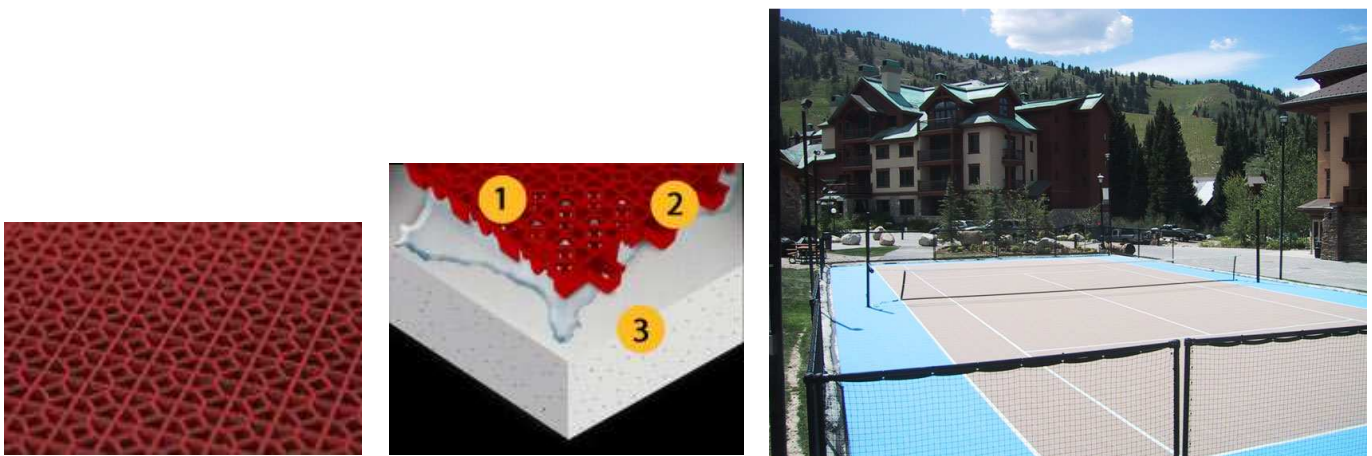

STEELE SPORT INTERNATIONAL, S.A. DE C.V.
 PROFESIONALES EN EQUIPOS E INSTALACIONES DEPORTIVAS

PISO DEPORTIVO MODULAR PARA EXTERIOR

Modelo BOUNCEBACK:

Medidas de 12" x 12" x 3/4" (304.8mm x 304.8mm x 19.95mm), sistema de suspensión doble para permitir un máximo de amortiguación vertical, durable para actividades de usos múltiples, altos niveles de estabilidad a los impactos y fuerza de sustentación de carga, protección UV para el desempeño del color al aire libre, flotación libre, no se requieren anclajes o adhesivos.

Modelo DURACOURT :

Medidas de 12" x 12" x 5/8" (304.8mm x 304.8mm x 16mm), Tracción superior bajo cualquier tipo de clima, diseño estético sin juntas visibles, protección UV, durable para actividades de uso múltiples, flotación libre, no se requieren anclajes o adhesivos, no le afecta la humedad