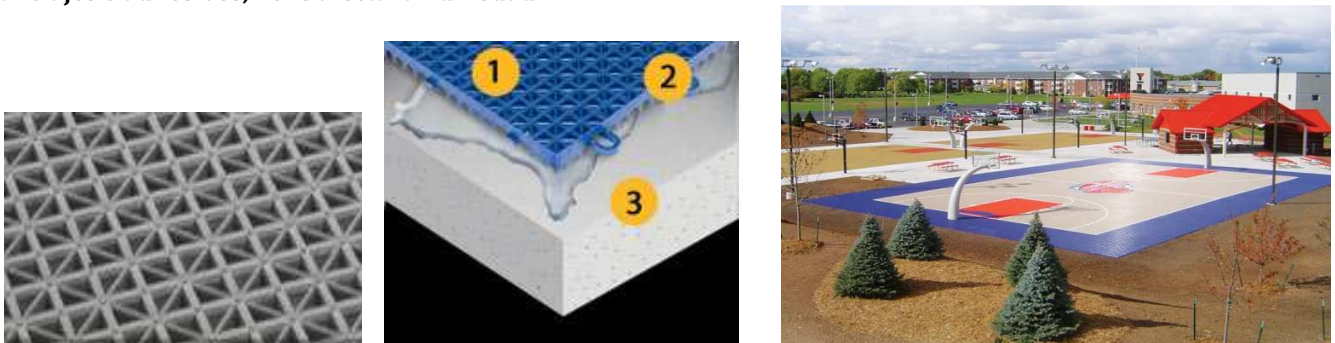

STEELE SPORT INTERNATIONAL, S.A. DE C.V.
 PROFESIONALES EN EQUIPOS E INSTALACIONES DEPORTIVAS

PISO DEPORTIVO MODULAR PARA EXTERIOR

Modelo BOUNCEBACK:

Medidas de 12" x 12" x 3/4" (304.8mm x 304.8mm x 19.95mm), sistema de suspensión doble para permitir un máximo de amortiguación vertical, durable para actividades de usos múltiples, altos niveles de estabilidad a los impactos y fuerza de sustentación de carga, protección UV para el desempeño del color al aire libre, flotación libre, no se requieren anclajes o adhesivos.

Modelo DURACOURT :

Medidas de 12" x 12" x 5/8" (304.8mm x 304.8mm x 16mm), Tracción superior bajo cualquier tipo de clima, diseño estético sin juntas visibles, protección UV, durable para actividades de uso múltiples, flotación libre, no se requieren anclajes o adhesivos, no le afecta la humedad