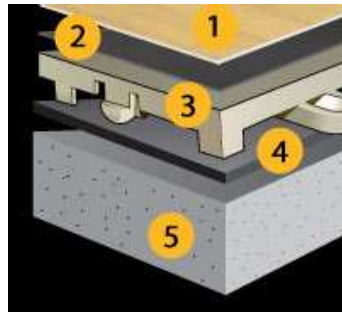

STEELE SPORT INTERNATIONAL, S. A. DE C. V.
 PROFESIONALES EN EQUIPOS E INSTALACIONES DEPORTIVAS

PISO DEPORTIVO MODULAR PARA INTERIOR

Modelo MAPLE XL :

Medidas 18" x 18" x 5/8" (457.2mm x 457.2mm x 15mm) , formada por 3 capas: 1 capa superior de uso imitación madera de arce, 1 capa intermedia de respuesta de absorción, 1 capa inferior superficie deportiva suspendida. Absorción de impactos vertical y lateral, flotación libre, no se requieren anclajes o adhesivos.

Modelo BOUNCEBACK :

Medidas de 12" x 12" x 3/4" (304.8mm x 304.8mm x 19.95mm), durable para actividades de uso múltiples, flotación libre, no se requieren anclajes o adhesivos, no le afecta la humedad

OFICINA MONTERREY
 Privada Turqueza No. 216 Col. Privadas del Sur
 Monterrey, N.L. Tel: (81) 8103.7097