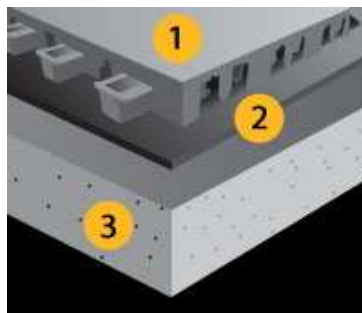

STEELE SPORT INTERNATIONAL, S. A. DE C. V.
 PROFESIONALES EN EQUIPOS E INSTALACIONES DEPORTIVAS

PISO DEPORTIVO MODULAR PARA INTERIOR

Modelo MAPLE XL :

Medidas 18" x 18" x 5/8" (457.2mm x 457.2mm x 15mm) , formada por 3 capas: 1 capa superior de uso imitación madera de arce, 1 capa intermedia de respuesta de absorción, 1 capa inferior superficie deportiva suspendida. Absorción de impactos vertical y lateral, flotación libre, no se requieren anclajes o adhesivos.

Modelo BOUNCEBACK :

Medidas de 12" x 12" x 3/4" (304.8mm x 304.8mm x 19.95mm), durable para actividades de uso múltiples, flotación libre, no se requieren anclajes o adhesivos, no le afecta la humedad

OFICINA MONTERREY
 Privada Turqueza No. 216 Col. Privadas del Sur
 Monterrey, N.L. Tel: (81) 8103.7097